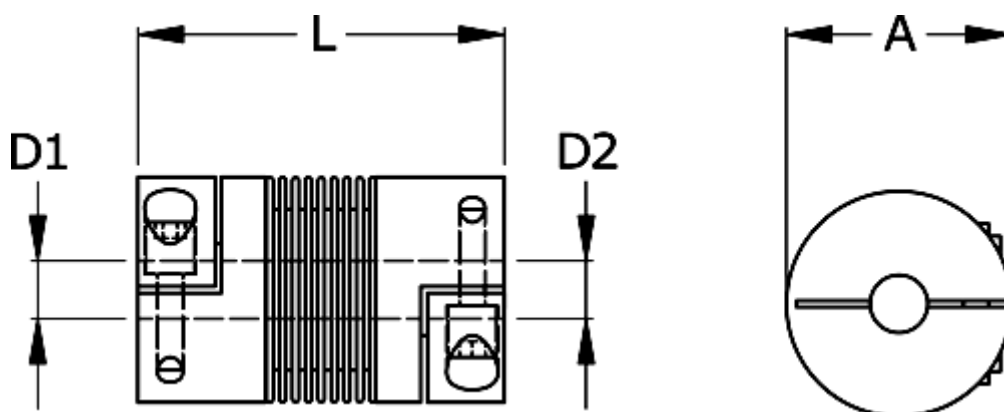

Varenummer: 3330200450501012
Beskrivelse: Metalbælgkobling type 2 str.45
Længde 50 mm, boring 10/12 mm

Mål

A	= 32.5
D1	= 10
D2	= 12
L	= 50
Nom. moment NM (Tkn)	= 4.5